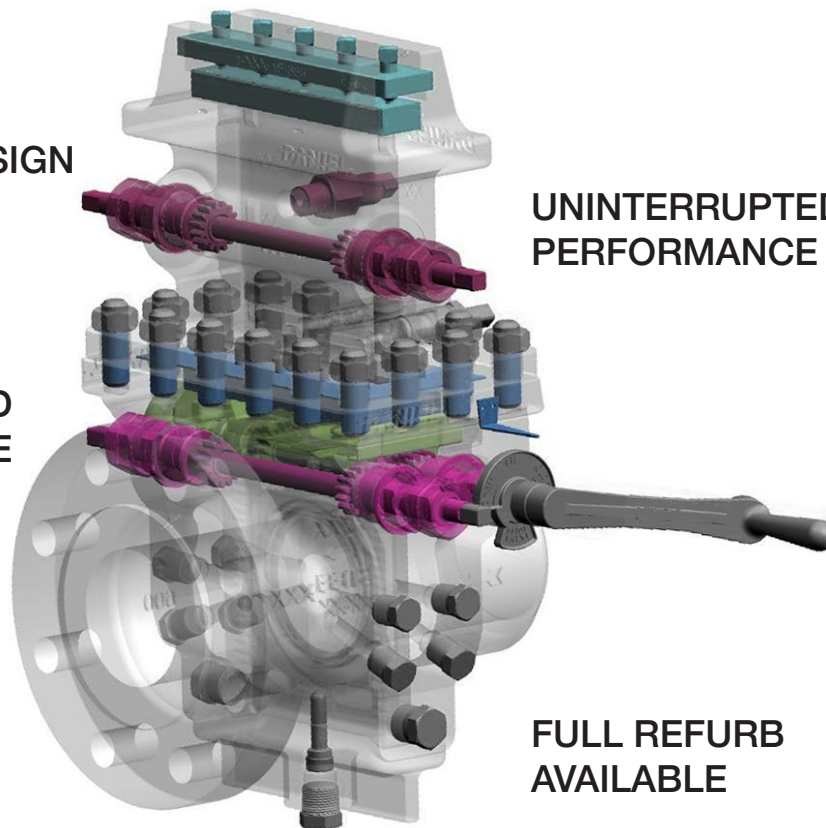

Quick Repair with a Spare

SPARE PART KITS NOW AVAILABLE

For Senior Orifice Fittings 2"-12" (NACE 600#)

INTUITIVE KIT DESIGN

UNINTERRUPTED
PERFORMANCE

EXTEND
PRODUCT LIFE

FULL REFURB
AVAILABLE

FAST DELIVERY
1-2 Day

FULLY STOCKED
Ready to Ship

100% GENUINE
Daniel Parts

CONTACT SALES
+1 (346) 509-3700
Sales@Daniel.com

Ordering Guide

Senior Orifice Fitting Sizes (NACE 600#)	Equalizer Valve	Gasket & Packing	Sealing Bar & Clamping Bar	Shaft & Stuffing Box	Stuffing Box	Valve Carrier	Valve Seat
2" NACE	DAN-20072437	DAN-20072472	DAN-20072489	DAN-20072499	DAN-20072571	DAN-20072572	DAN-20072573
3" NACE		DAN-20072473	DAN-20072490	DAN-20072558	DAN-20072574	DAN-20072603	DAN-20072625
4" NACE		DAN-20072474	DAN-20072491	DAN-20072559	DAN-20072575	DAN-20072604	DAN-20072627
6" NACE		DAN-20072475	DAN-20072492	DAN-20072560	DAN-20072577	DAN-20072606	DAN-20072630
8" NACE		DAN-20072476	DAN-20072493	DAN-20072563	DAN-20072580	DAN-20072607	DAN-20072631
10" NACE		DAN-20072477	DAN-20072494	DAN-20072564	DAN-20072581	DAN-20072608	DAN-20072632
12" NACE		DAN-20072482	DAN-20072495	DAN-20072565	DAN-20072582	DAN-20072612	DAN-20072634