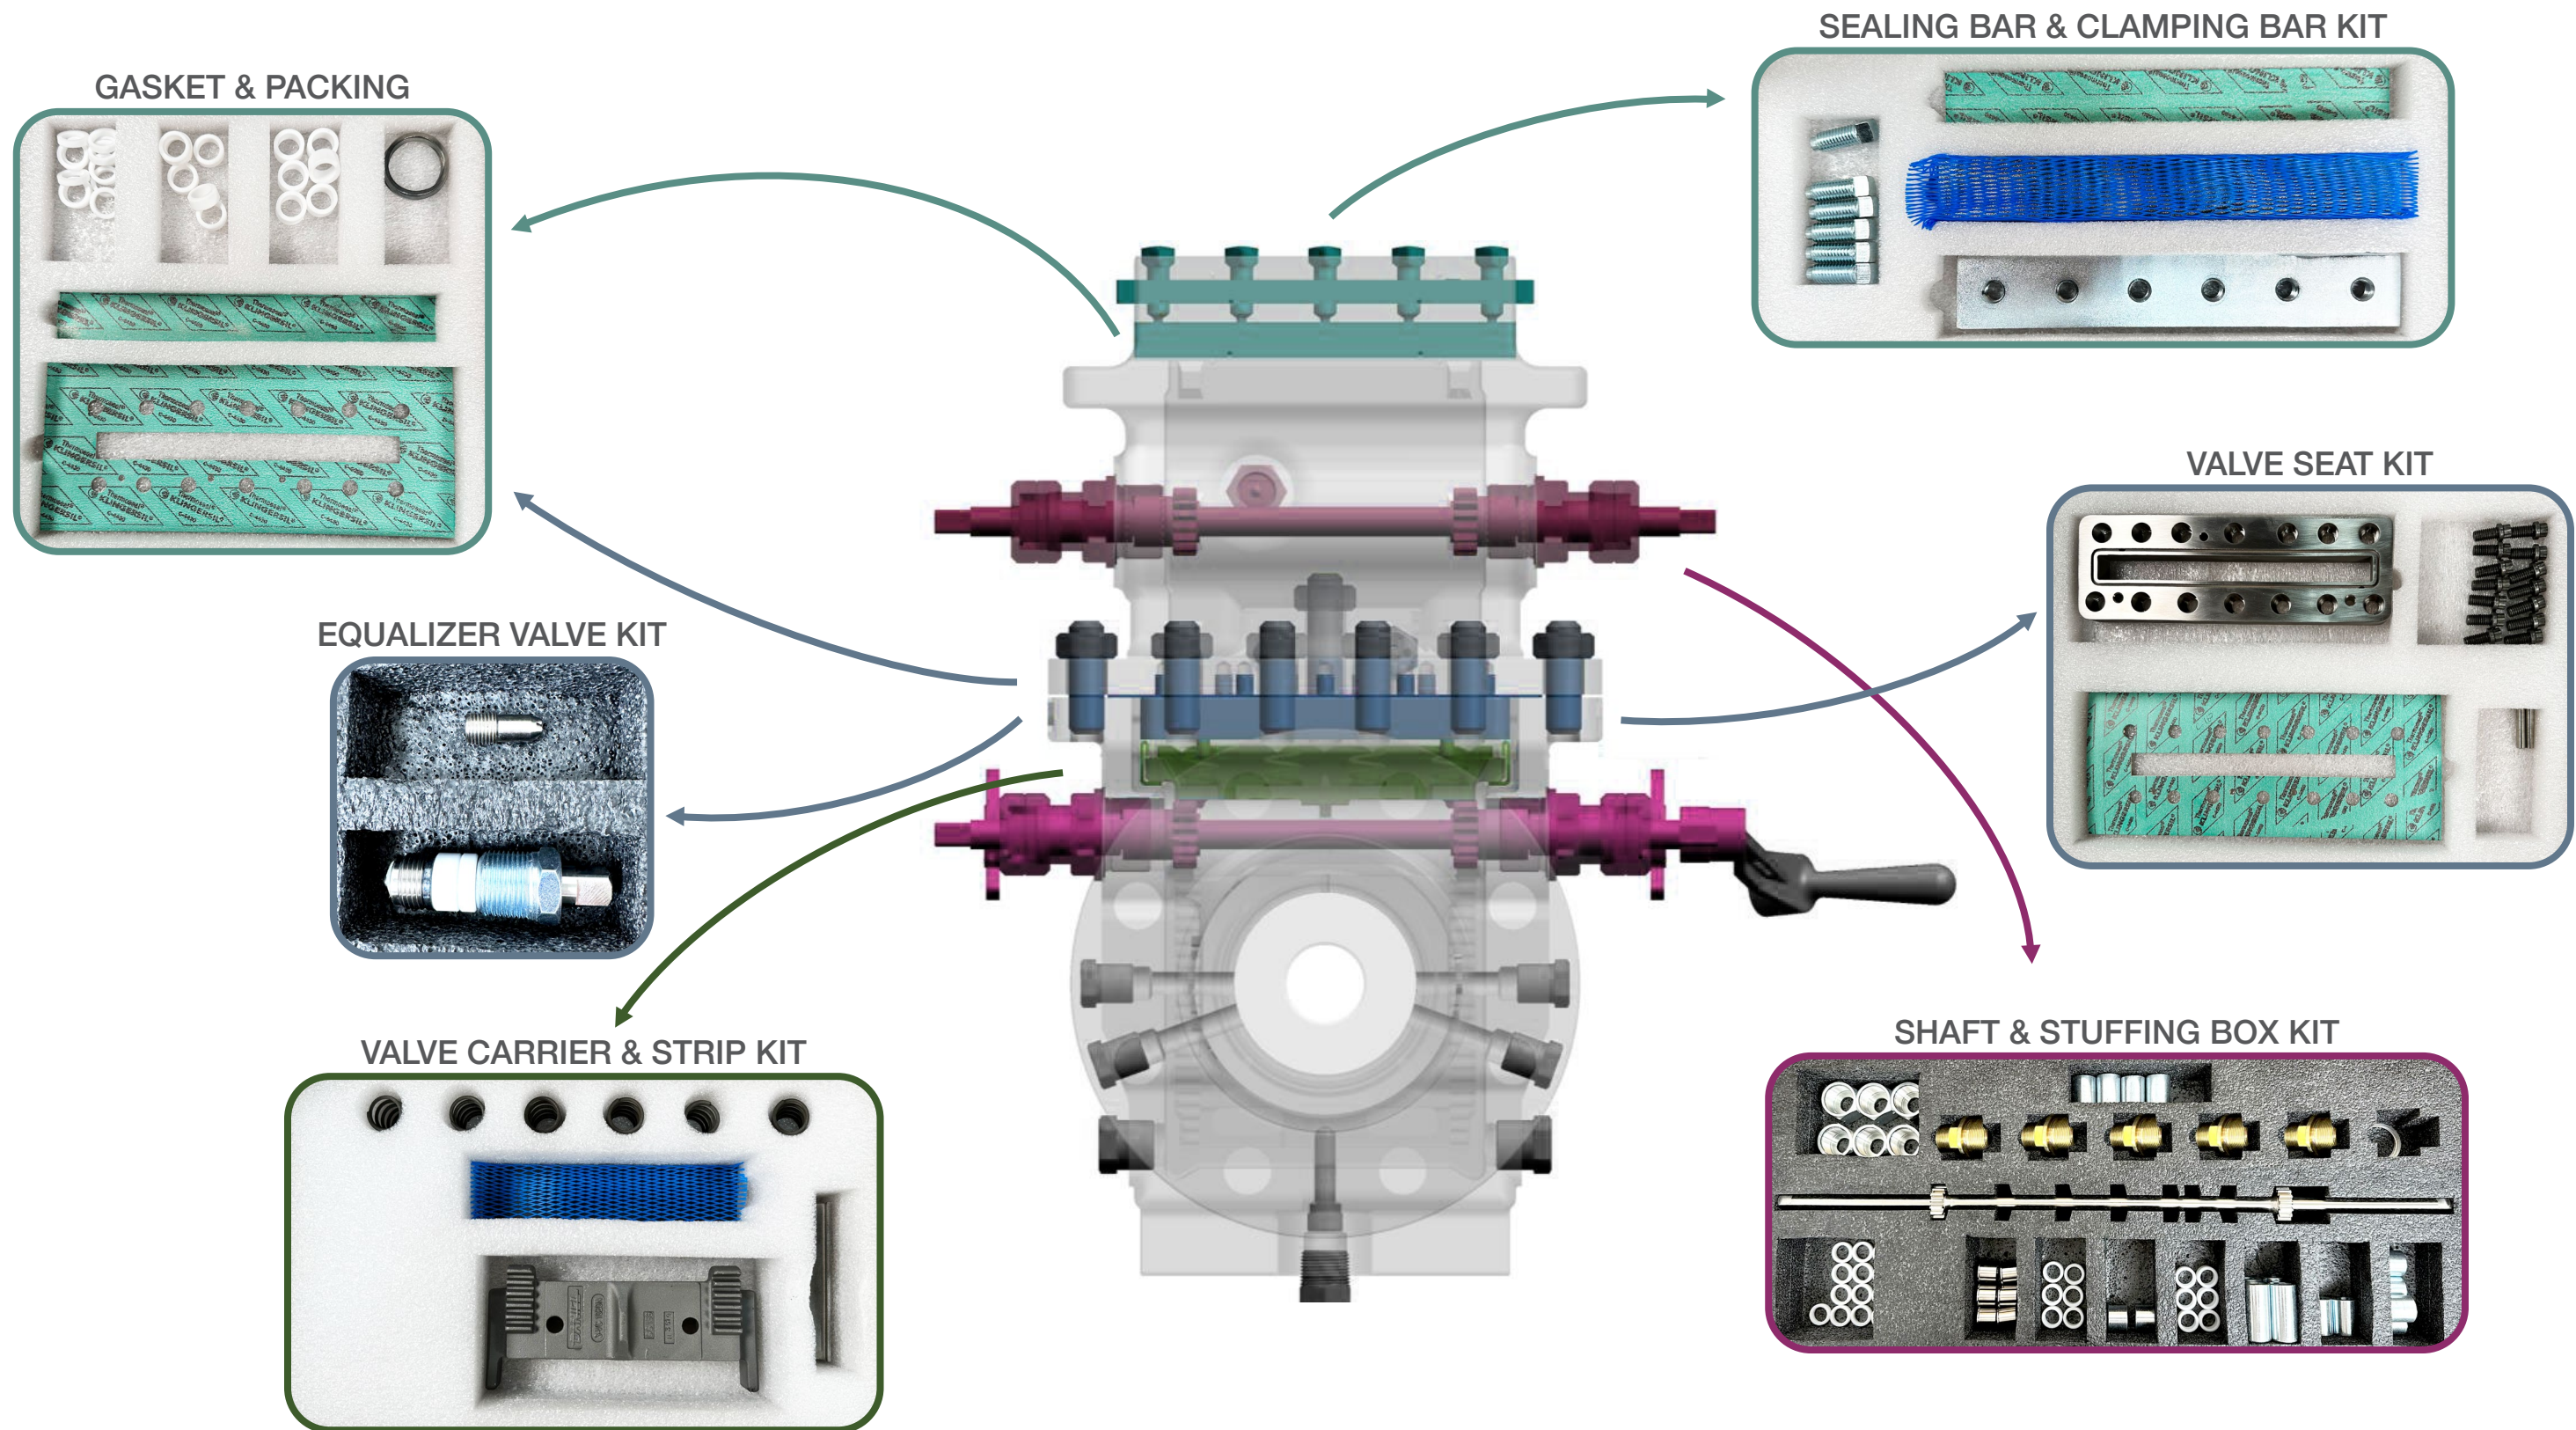

Quick Repair with a Spare

SPARE PART KITS NOW AVAILABLE

For Senior Orifice Fittings 2"-12" (NACE 600#)

INTUITIVE KIT DESIGN

UNINTERRUPTED
PERFORMANCE

EXTEND
PRODUCT LIFE

FULL REFURB
AVAILABLE

FAST DELIVERY
1-2 Day

FULLY STOCKED
Ready to Ship

100% GENUINE
Daniel Parts

CONTACT SALES
+1 (346) 509-3700
Sales@Daniel.com

Ordering Guide

Senior Orifice Fitting Sizes (NACE 600#)	Equalizer Valve	Gasket & Packing	Sealing Bar & Clamping Bar	Shaft & Stuffing Box	Stuffing Box	Valve Carrier	Valve Seat
2" NACE	DAN-20072437	DAN-20072472	DAN-20072489	DAN-20072499	DAN-20072571	DAN-20072572	DAN-20072573
3" NACE		DAN-20072473	DAN-20072490	DAN-20072558	DAN-20072574	DAN-20072603	DAN-20072625
4" NACE		DAN-20072474	DAN-20072491	DAN-20072559	DAN-20072575	DAN-20072604	DAN-20072627
6" NACE		DAN-20072475	DAN-20072492	DAN-20072560	DAN-20072577	DAN-20072606	DAN-20072630
8" NACE		DAN-20072476	DAN-20072493	DAN-20072563	DAN-20072580	DAN-20072607	DAN-20072631
10" NACE		DAN-20072477	DAN-20072494	DAN-20072564	DAN-20072581	DAN-20072608	DAN-20072632
12" NACE		DAN-20072482	DAN-20072495	DAN-20072565	DAN-20072582	DAN-20072612	DAN-20072634